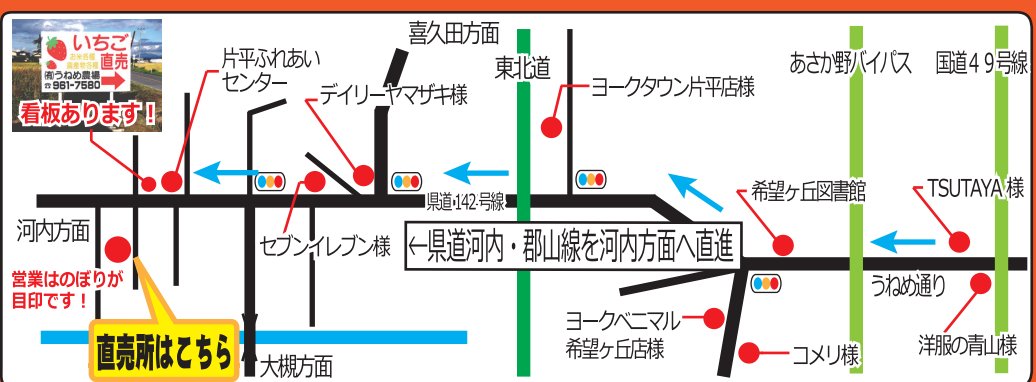

うねめ農場特製
うねめ納豆
1個...220円(税込)
※農場にてとれた大豆「すずほのか」を使用

**地方発送
承ります!**

**(有)うねめ農場
農産物直売所**

- 営業時間 朝10時~午後2時 ※変更の場合あり
- 定休日 火・土 ● 駐車場あり(5台程度) ※変更の場合あり

<http://www.うねめ農場.jp.net>